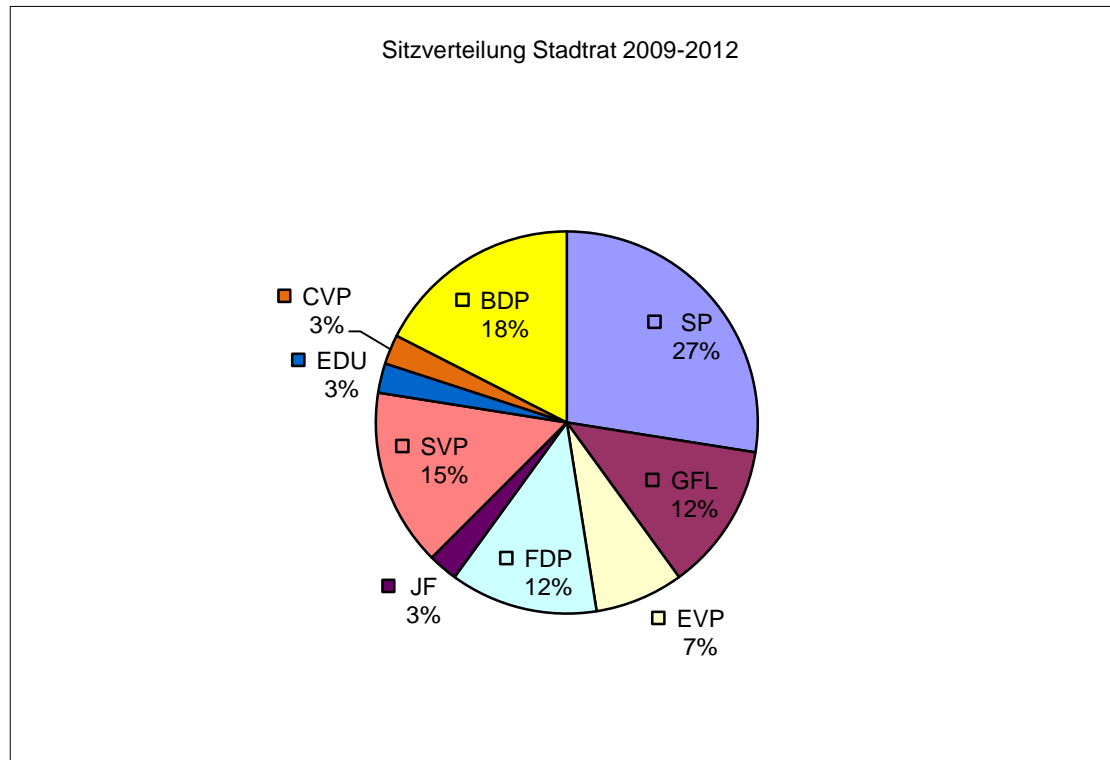

## Sitzverteilung Stadtrat 2017 - 2020

---

SP	Grüne	EVP	FDP	JF	SVP	EDU	CVP	BDP	GLP
12	4	2	5	0	7	1	0	5	4

## Sitzverteilung Stadtrat 2013 - 2016

---

SP	GFL	EVP	FDP	JF	SVP	EDU	CVP	BDP	GLP
11	4	2	4	1	7	1	1	7	2

## Sitzverteilung Stadtrat 2009 - 2012

---

SP	GFL	EVP	FDP	JF	SVP	EDU	CVP	BDP
11	5	3	5	1	6	1	1	7

## Sitzverteilung Stadtrat 2005 - 2008

---

SP	GFL	EVP	FDP	JF	SVP	EDU
11	5	3	8	1	11	1