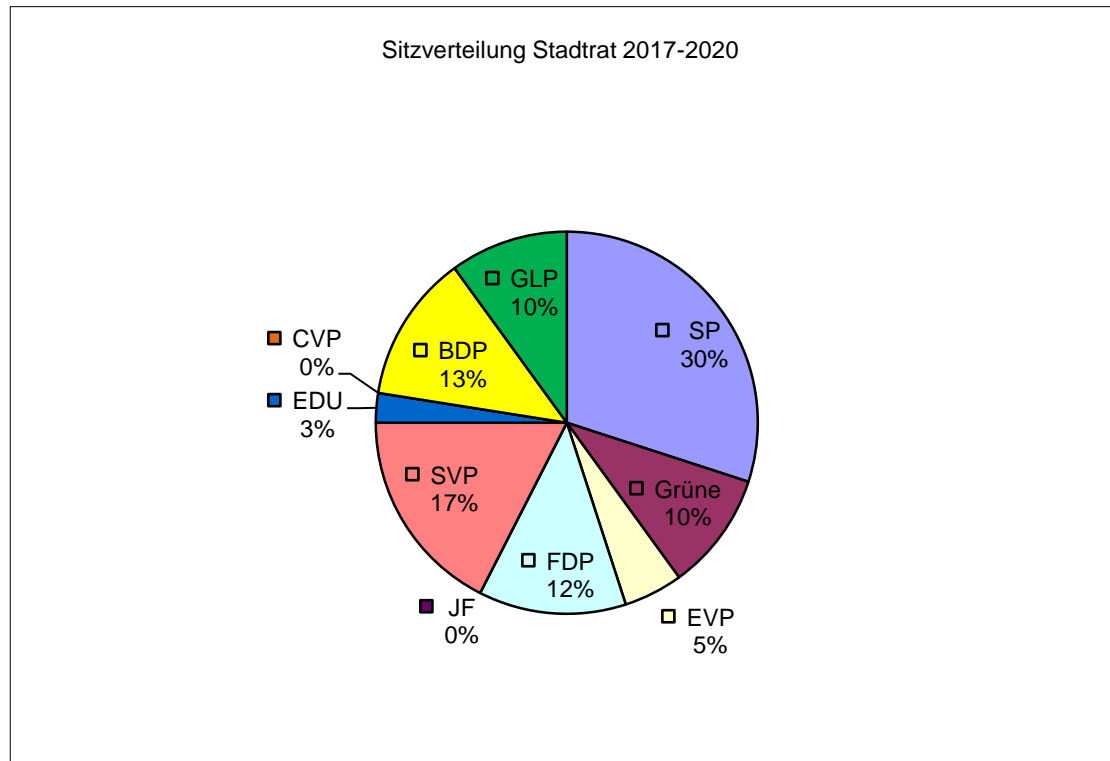

## Sitzverteilung Stadtrat 2017 - 2020

---

SP	Grüne	EVP	FDP	JF	SVP	EDU	CVP	BDP	GLP
12	4	2	5	0	7	1	0	5	4

## Sitzverteilung Stadtrat 2013 - 2016

---

SP	GFL	EVP	FDP	JF	SVP	EDU	CVP	BDP	GLP
11	4	2	4	1	7	1	1	7	2

## Sitzverteilung Stadtrat 2009 - 2012

---

SP	GFL	EVP	FDP	JF	SVP	EDU	CVP	BDP
11	5	3	5	1	6	1	1	7

## Sitzverteilung Stadtrat 2005 - 2008

---

SP	GFL	EVP	FDP	JF	SVP	EDU
11	5	3	8	1	11	1