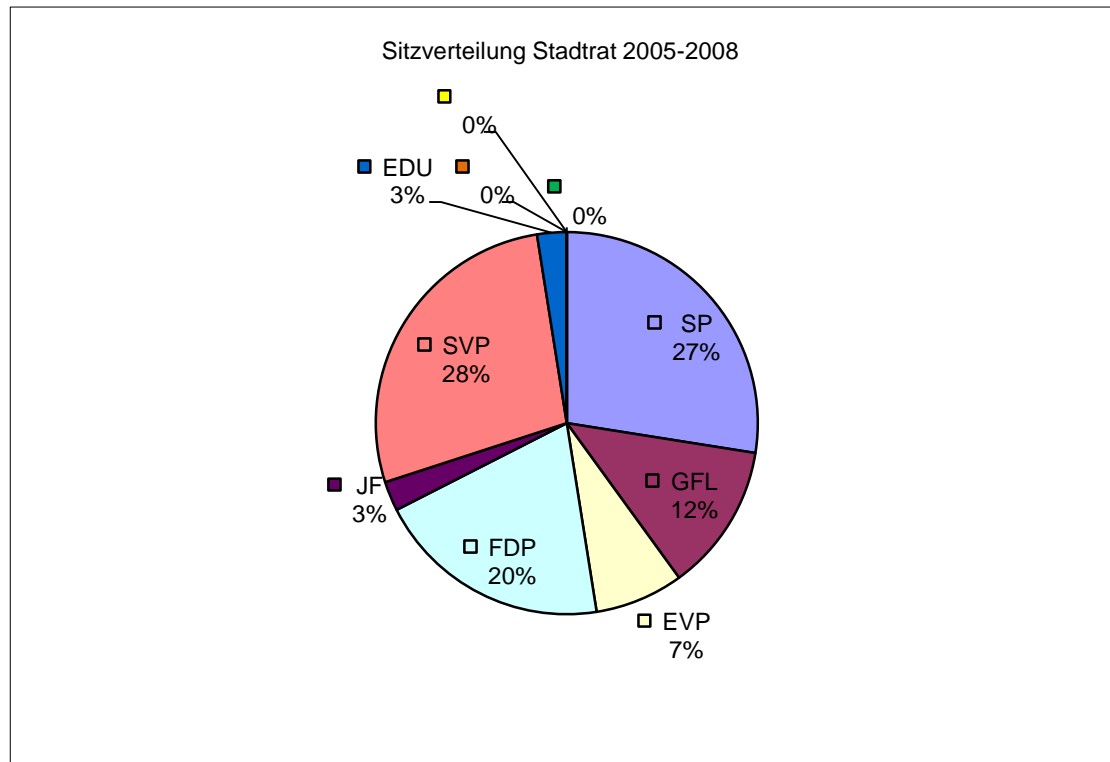

## Sitzverteilung Stadtrat 2017 - 2020

---

SP	Grüne	EVP	FDP	JF	SVP	EDU	CVP	BDP	GLP
12	4	2	5	0	7	1	0	5	4

## Sitzverteilung Stadtrat 2009 - 2012

---

SP	GFL	EVP	FDP	JF	SVP	EDU	CVP	BDP
11	5	3	5	1	6	1	1	7

## Sitzverteilung Stadtrat 2005 - 2008

---

SP	GFL	EVP	FDP	JF	SVP	EDU
11	5	3	8	1	11	1

## Sitzverteilung Stadtrat 2001 - 2004

---

SP	GFL	EVP	FdP	JL	SVP	EDU
13	4	3	8	1	10	1