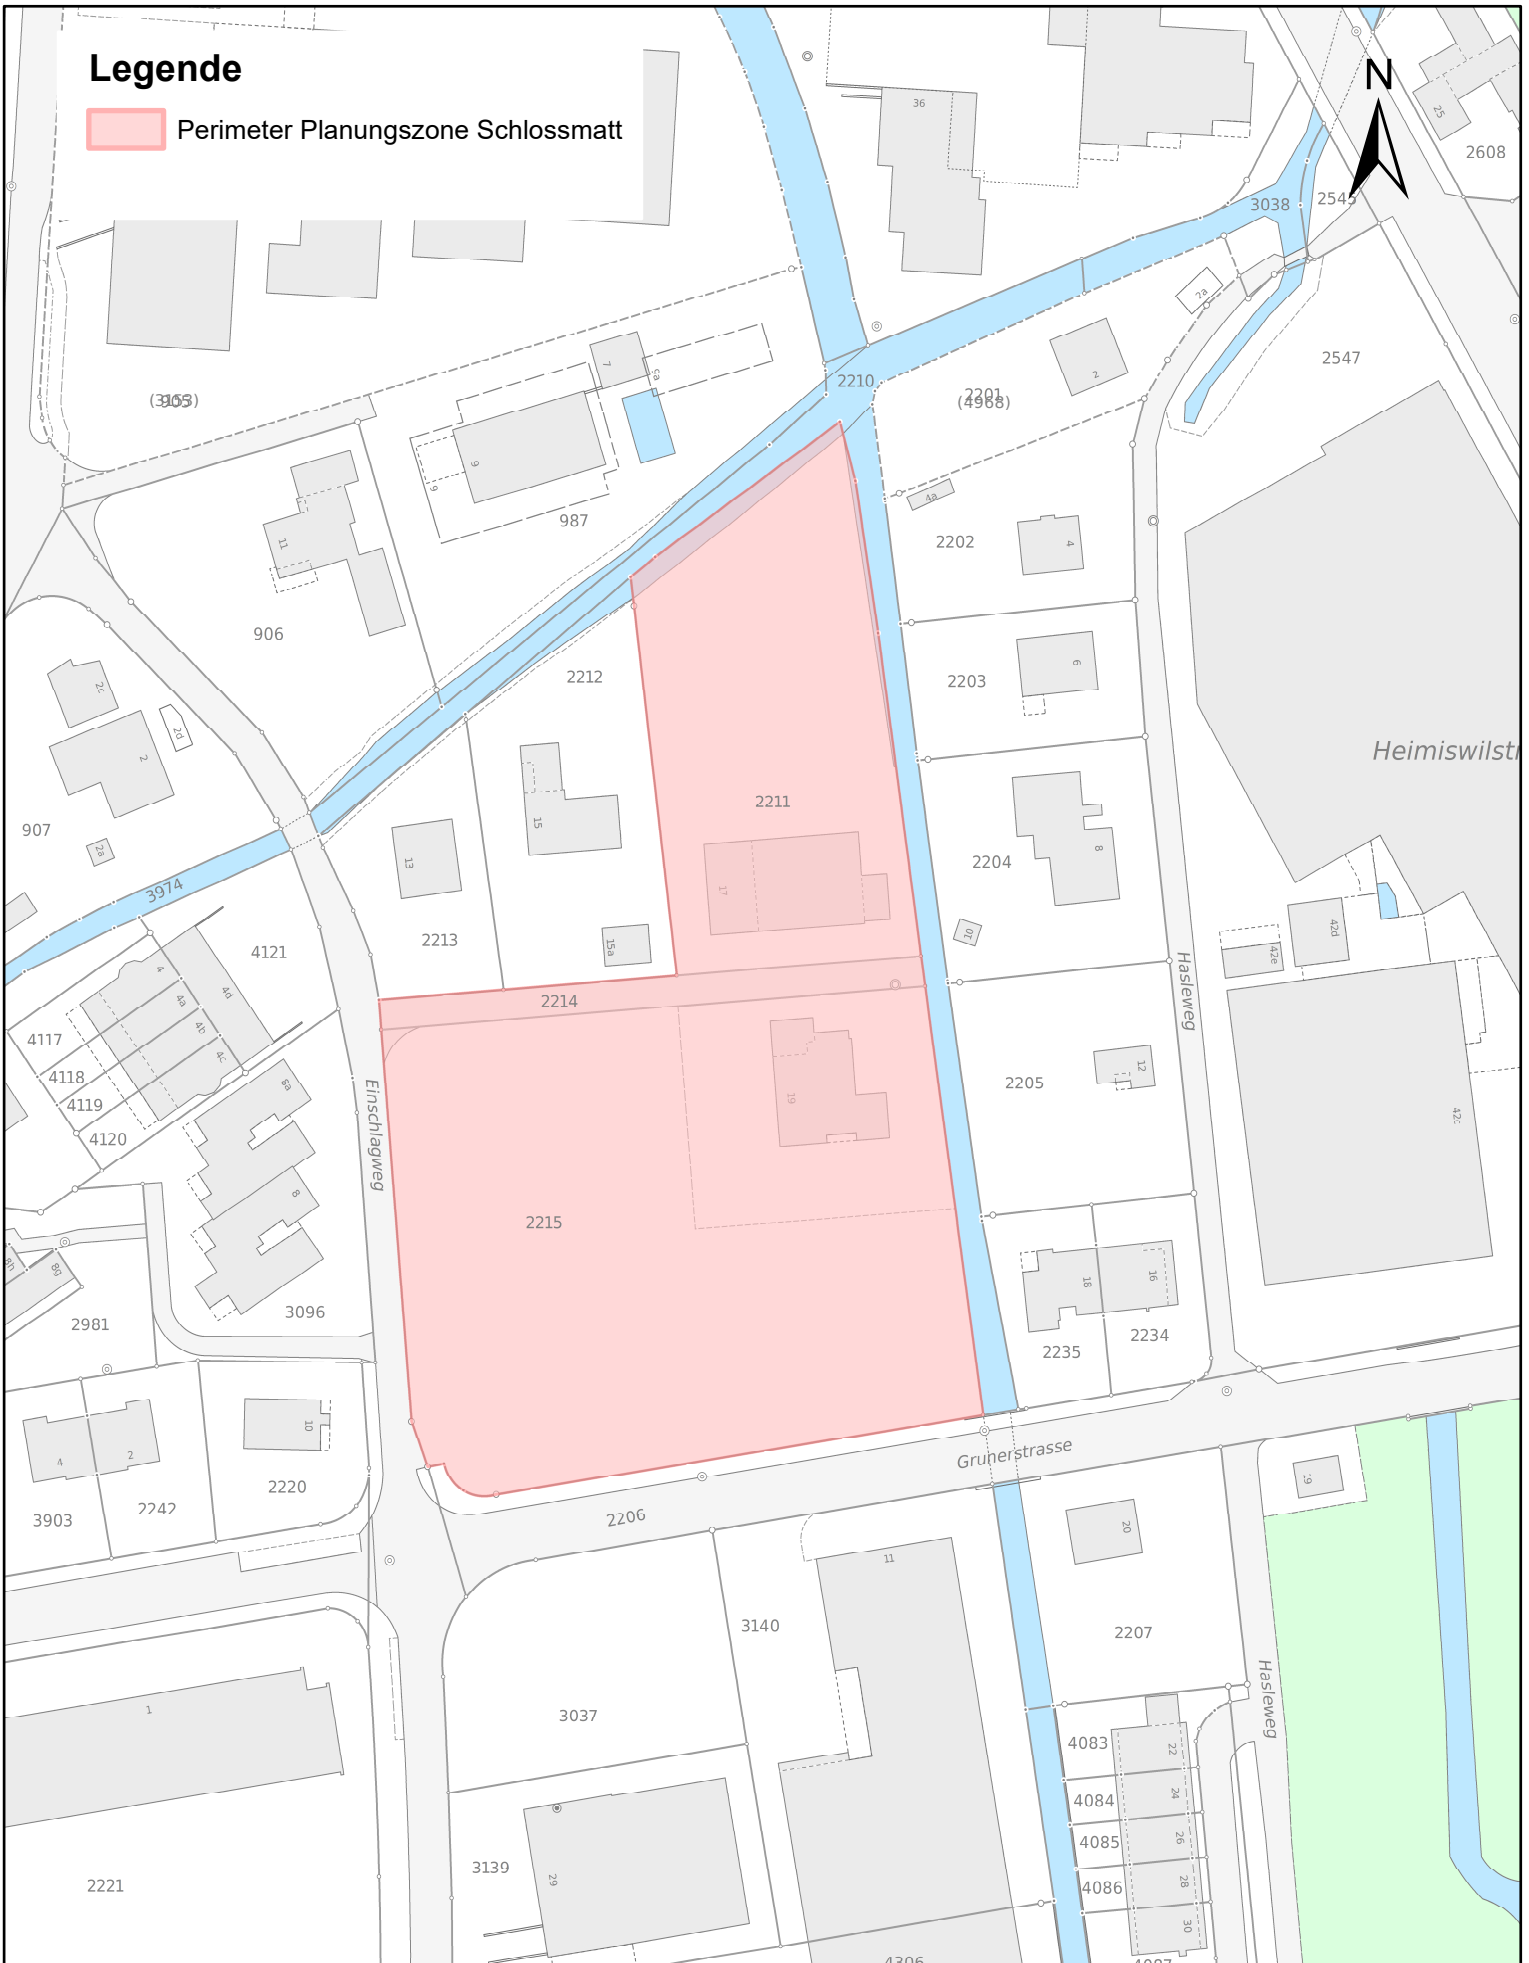

Legende

 Perimeter Planungszone Schlossmatt

Stadt Burgdorf Planungszone Schlossmatt

1:1'000

Baudirektion Burgdorf, Lyssachstrasse 92, 3401 Burgdorf
Tel. 034 429 42 11; E-Mail: baudirektion@burgdorf.ch

Plan Nr. 00_02
Datum: 14.11.2024